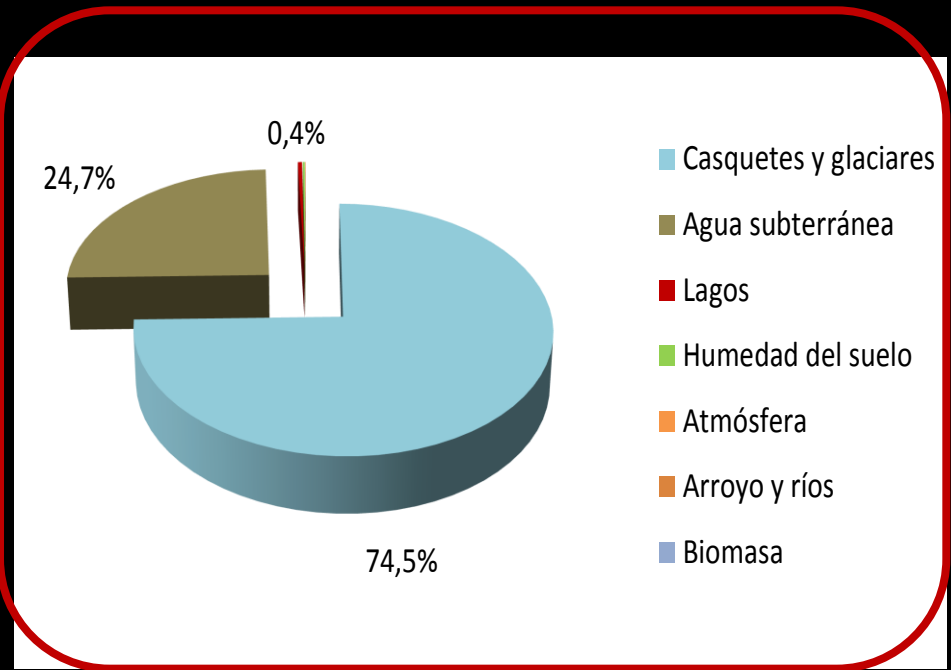

GLOBAL → LOCAL

© Antar Dayal/Illustration Works/Corbis

Imagen: ice-shackletonmovie.com

Imagen: www.lugaresdenieve.com

Fuente: NASA

Fuente: NASA

Fuente: NASA

Fuente: NASA

2. Gráficos que muestran las proporciones de agua planetaria y sus compartimentos. Fte: elaboración propia

1979

2007

Arctic sea-ice in September 1979 and 2007, showing the biggest reduction since satellite surveillance began. Photo: Fugro NPA Ltd. Periódico: The Telegraph 19/10/2008