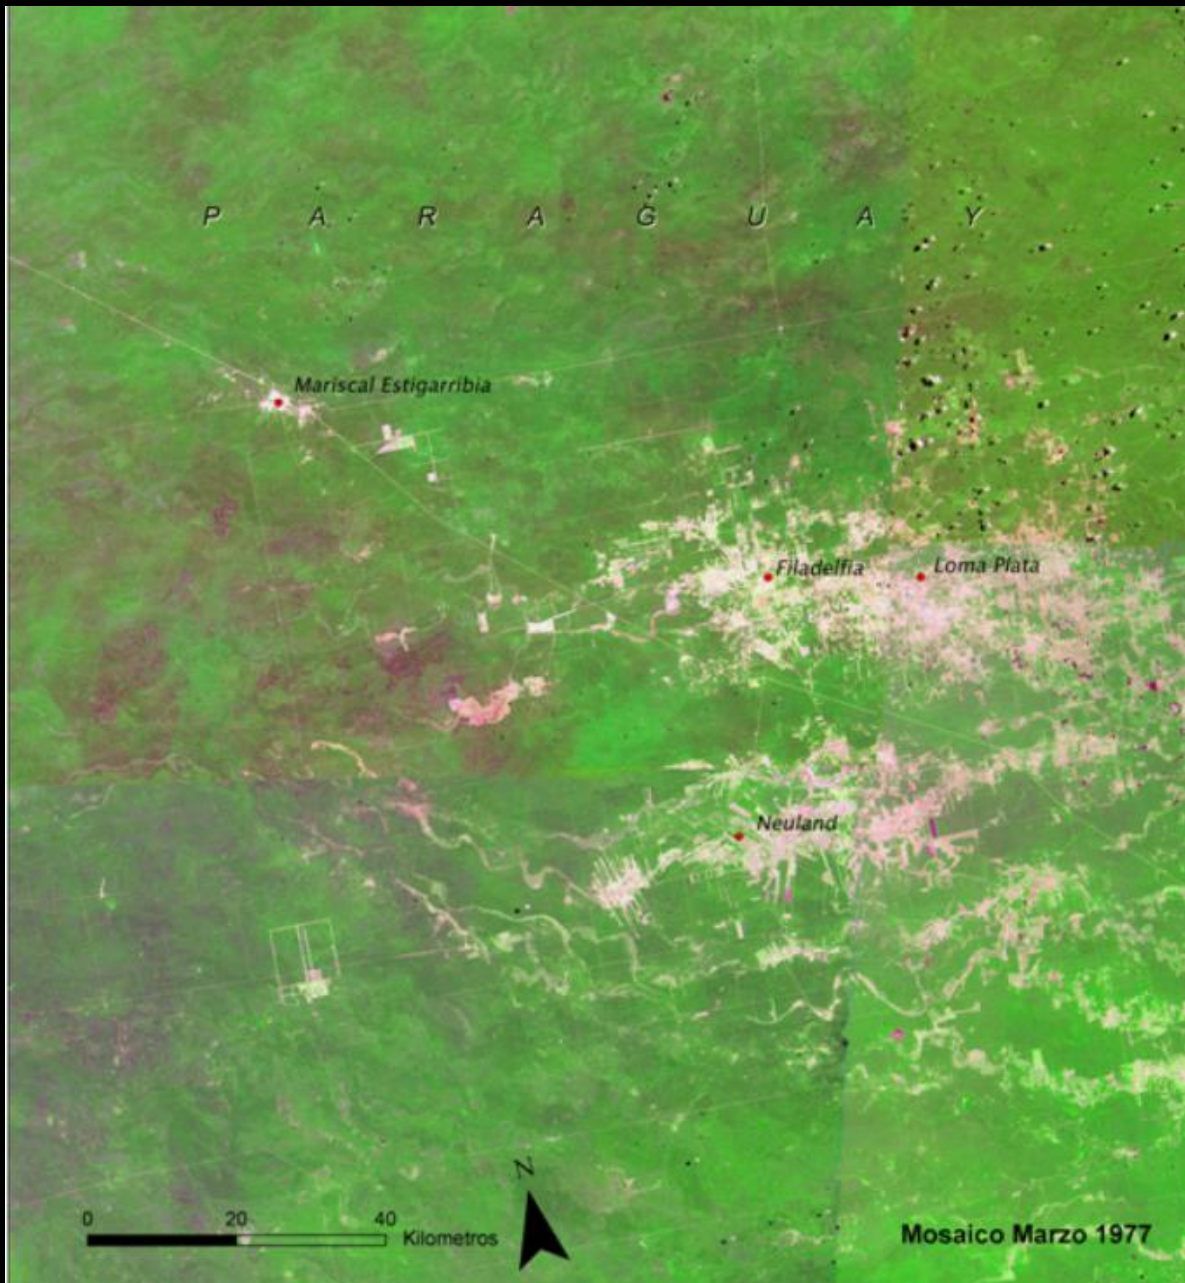

Foto: Gran Chaco, Paraguay.
Informe: América Latina y el Caribe Atlas de un ambiente en Transformación. PNUMA (Plan de Naciones Unidas para el Medio Ambiente)